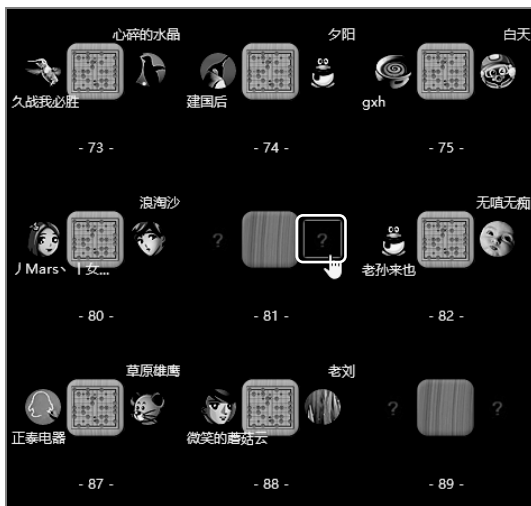

**第5步** 安装完成 ① 取消选择不需要的复选框。② 单击“立即体验”按钮。

**第6步** 添加游戏 打开 QQ 游戏窗口, ① 单击“游戏库”按钮。② 选择游戏分类, 如“棋牌麻将”。③ 找到游戏后单击“添加游戏”按钮, 即可安装该游戏。

## 10.4.2 与好友游戏对战

QQ 游戏大厅包括多种类型的游戏, 如棋牌类游戏、休闲类游戏、竞技类游戏等, 下面以“中国象棋”游戏为例, 介绍如何与 QQ 好友一起玩游戏, 具体操作方法如下:

**第1步 搜索游戏** 在 QQ 主面板下方单击“QQ 游戏”按钮，启动 QQ 游戏。在上方搜索框中输入游戏名称，按【Enter】键确认进行搜索。

提示您

还可到一些游戏网站玩游戏，在百度上搜索“游戏”即可。

**第2步 选择游戏** 在搜索结果列表中找到要玩的游戏，如“新中国象棋”，单击“开始游戏”按钮。

多学点

喜欢戏曲的中老年朋友可以到一些专门的戏曲网站观看戏曲视频，如中国戏曲网、九州大戏台等。

**第3步 选择房间** 打开“新中国象棋”窗口，在左侧选择场区，如选择“普通房间二区”的“房间3”。

**第4步 单击“设置好友桌”按钮** 进入游戏房间，在上方单击“设置好友桌”按钮。

**第5步 设置游戏密码** 弹出“好友桌设置”对话框，① 设置游戏密码。② 单击“确定”按钮。

**第6步 选择座位** 在游戏房间中选择一个空的座位。

**第7步 关闭提示信息** 启动“象棋”程序，弹出提示信息框，单击“确定”按钮。

**第8步** 粘贴游戏桌地址 打开好友聊天窗口, 按【Ctrl+V】组合键粘贴游戏桌地址。

**第9步** 发送消息 按【Enter】键, 即可将游戏桌地址发送给好友。将游戏桌密码发送给好友, 好友单击超链接即可进入 QQ 游戏。

**第10步** 单击“开始”按钮 等待好友进入游戏后, 单击“开始”按钮。