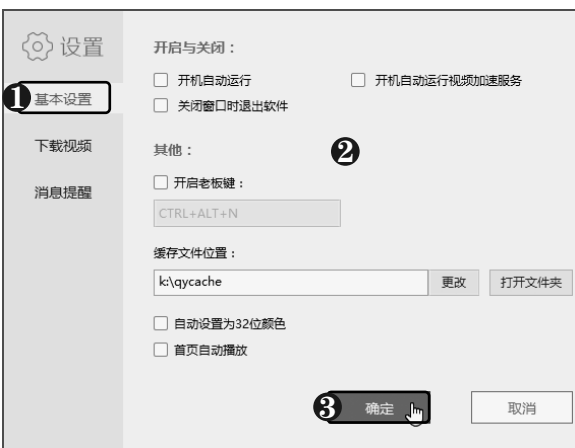

**第4步** 输入账号和密码 弹出登录对话框，①输入账号和密码。②单击“登录”按钮。

**第5步** 单击视频 成功登录爱奇艺，①单击“收藏”按钮☆。②选择“我的收藏”选项卡，可以看到收藏的视频。③单击要播放的视频。

**第6步** 选择集数 启动“爱奇艺视频”播放器，开始播放所选视频。①单击“选集”按钮。②在弹出的列表中可选择集数。

### 新手巧上路

**问：**怎样快速返回视频网站首页？

**答：**一般单击页面左上方的网站图标即可。

**第7步** 单击“下载”按钮 若想让视频离线也能播放, 可以将其下载到电脑中, 在播放界面上方单击“下载”按钮.

**第8步** 设置下载参数 弹出“新建下载任务”对话框, ①选择清晰度, 在此选中“国语高清”单选按钮。②选中要下载的文件。③单击“下载”按钮。

**第9步** 开始下载视频 打开爱奇艺窗口, 单击“下载”按钮, 在打开的界面中可以看下载进度。

**第10步** 下载完成 待视频下载完毕后, 单击“播放”按钮, 即可播放视频。

**第11步** 选择“设置”选项 在使用爱奇艺软件时, 可以根据需要进行相关设置。①单击左上角的“爱奇艺”按钮。②选择“设置”选项。

**第12步** 设置爱奇艺 弹出“设置”对话框, ①在左侧选择“基本设置”选项。②在右侧进行相关设置, 如取消选择不需要的复选框。③单击“确定”按钮。

## 10.1.2 观看电视节目

在网上除了观看视频节目外，还可以收看电视台节目，包括往期的电视节目或正在直播的电视节目，具体操作方法如下：

**第1步** 单击“登录”超链接 打开网页浏览器，输入网址 [www.tvmao.com](http://www.tvmao.com) 并按【Enter】键确认，打开网易云音乐首页，单击“登录”超链接。

**第4步** 查看提示信息 此时 QQ 会弹出提示信息框。