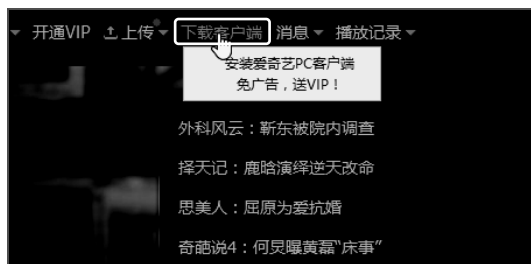

**第9步** 单击“我的收藏”超链接 ① 在页面右上方单击用户名。② 单击“我的收藏”超链接。

**第10步** 查看视频 打开“个人中心”页面, 查看收藏的视频。

## 2. 在本地电脑客户端播放在线视频

除了在网页上观看视频外，还可以在电脑上安装客户端视频软件，它比在网页上看视频更加方便，可以得到更好的观看体验，还可以通过客户端下载视频，具体操作方法如下：

### 电脑小专家

**问：**忘记视频网站登录密码怎么办？

**答：**打开登录框后，单击“忘记密码”超链接，然后通过手机验证的方式找回密码。爱奇艺视频除了可以使用密码登录外，还可以通过短信进行登录。

**第1步** 单击“下载客户端”按钮 在“爱奇艺”网站右上方单击“下载客户端”按钮。

**第2步** 单击“下载”按钮 弹出下载对话框，单击“下载”按钮。

**第3步** 单击“登录”超链接 软件下载完成后对其进行安装，启动“爱奇艺”软件，在上方单击“登录”超链接。

**第4步** 输入账号和密码 弹出登录对话框，①输入账号和密码。②单击“登录”按钮。

**第5步** 单击视频 成功登录爱奇艺，①单击“收藏”按钮☆。②选择“我的收藏”选项卡，可以看到收藏的视频。③单击要播放的视频。

**第6步** 选择集数 启动“爱奇艺视频”播放器，开始播放所选视频。①单击“选集”按钮。②在弹出的列表中可选择集数。