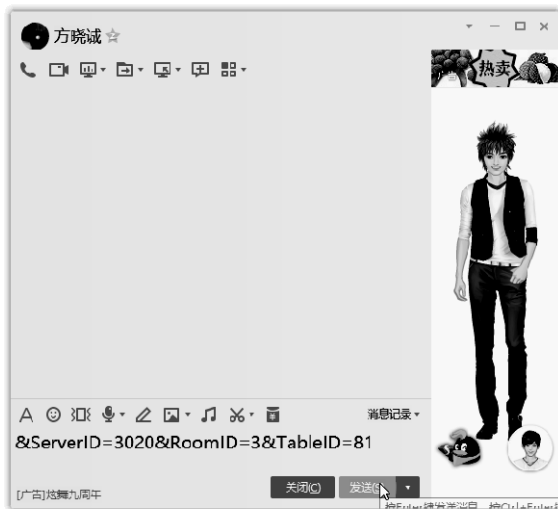

**第5步** 安装完成 ① 取消选择不需要的复选框。② 单击“立即体验”按钮。

**第6步** 添加游戏 打开 QQ 游戏窗口, ① 单击“游戏库”按钮。② 选择游戏分类, 如“棋牌麻将”。③ 找到游戏后单击“添加游戏”按钮, 即可安装该游戏。

## 10.4.2 与好友游戏对战

QQ 游戏大厅包括多种类型的游戏, 如棋牌类游戏、休闲类游戏、竞技类游戏等, 下面以“中国象棋”游戏为例, 介绍如何与 QQ 好友一起玩游戏, 具体操作方法如下:

**第1步 搜索游戏** 在 QQ 主面板下方单击“QQ 游戏”按钮，启动 QQ 游戏。在上方搜索框中输入游戏名称，按【Enter】键确认进行搜索。

提示您

还可到一些游戏网站玩游戏，在百度上搜索“游戏”即可。

**第2步 选择游戏** 在搜索结果列表中找到要玩的游戏，如“新中国象棋”，单击“开始游戏”按钮。

多学点

喜欢戏曲的中老年朋友可以到一些专门的戏曲网站观看戏曲视频，如中国戏曲网、九州大戏台等。

**第3步 选择房间** 打开“新中国象棋”窗口，在左侧选择场区，如选择“普通房间二区”的“房间3”。

**第4步 单击“设置好友桌”按钮** 进入游戏房间，在上方单击“设置好友桌”按钮。

**第5步 设置游戏密码** 弹出“好友桌设置”对话框，① 设置游戏密码。② 单击“确定”按钮。

**第6步 选择座位** 在游戏房间中选择一个空的座位。

**第7步 关闭提示信息** 启动“象棋”程序，弹出提示信息框，单击“确定”按钮。

**第8步** 粘贴游戏桌地址 打开好友聊天窗口, 按【Ctrl+V】组合键粘贴游戏桌地址。

**第9步** 发送消息 按【Enter】键, 即可将游戏桌地址发送给好友。将游戏桌密码发送给好友, 好友单击超链接即可进入 QQ 游戏。

**第10步** 单击“开始”按钮 等待好友进入游戏后, 单击“开始”按钮。