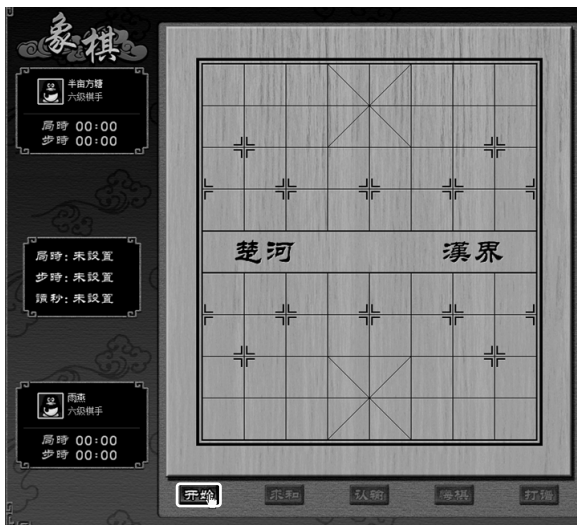

## 10.4.2 与好友游戏对战

QQ 游戏大厅包括多种类型的游戏, 如棋牌类游戏、休闲类游戏、竞技类游戏等, 下面以“中国象棋”游戏为例, 介绍如何与 QQ 好友一起玩游戏, 具体操作方法如下:

**第1步 搜索游戏** 在 QQ 主面板下方单击“QQ 游戏”按钮，启动 QQ 游戏。在上方搜索框中输入游戏名称，按【Enter】键确认进行搜索。

提示您

还可到一些游戏网站玩游戏，在百度上搜索“游戏”即可。

**第2步 选择游戏** 在搜索结果列表中找到要玩的游戏，如“新中国象棋”，单击“开始游戏”按钮。

多学点

喜欢戏曲的中老年朋友可以到一些专门的戏曲网站观看戏曲视频，如中国戏曲网、九州大戏台等。

**第3步 选择房间** 打开“新中国象棋”窗口，在左侧选择场区，如选择“普通房间二区”的“房间3”。

**第4步 单击“设置好友桌”按钮** 进入游戏房间，在上方单击“设置好友桌”按钮。

**第5步 设置游戏密码** 弹出“好友桌设置”对话框，① 设置游戏密码。② 单击“确定”按钮。

**第6步 选择座位** 在游戏房间中选择一个空的座位。

**第7步 关闭提示信息** 启动“象棋”程序，弹出提示信息框，单击“确定”按钮。

**第8步** 粘贴游戏桌地址 打开好友聊天窗口, 按【Ctrl+V】组合键粘贴游戏桌地址。

**第9步** 发送消息 按【Enter】键, 即可将游戏桌地址发送给好友。将游戏桌密码发送给好友, 好友单击超链接即可进入 QQ 游戏。

**第10步** 单击“开始”按钮 等待好友进入游戏后, 单击“开始”按钮。

**第11步** 单击“同意”按钮 等待好友进行游戏时间设置, 弹出“时间设置”对话框, 单击“同意”按钮。

**第12步** 开始玩游戏 单击要走的棋子, 然后在要走的位置上单击即可下棋。若要离开游戏, 关闭该窗口即可。

电脑小·专家

**问：**在浏览网页的过程中电脑变卡、变慢怎么办？

**答：**浏览网页常常会占用大量的系统资源，特别是在观看视频时，因此应及时关闭不需要的网页，或退出不再使用的程序。