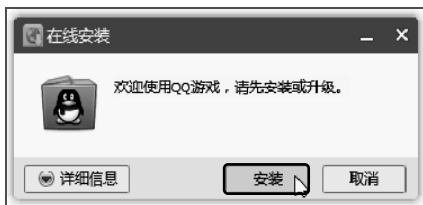

### 10.4.1 安装 QQ 游戏

要玩 QQ 游戏，需先在电脑上安装 QQ 游戏大厅，具体操作方法如下：

**第1步** 单击“QQ 游戏”按钮 在 QQ 主面板下方单击“QQ 游戏”按钮。

**第2步** 单击“安装”按钮 弹出“在线安装”提示信息框, 单击“安装”按钮。

**第3步** 单击“立即安装”按钮 弹出安装对话框, 单击“立即安装”按钮。

**第4步** 开始安装游戏 开始安装 QQ 游戏, 等待安装完成。

**第5步** 安装完成 ① 取消选择不需要的复选框。② 单击“立即体验”按钮。

**第6步** 添加游戏 打开 QQ 游戏窗口, ① 单击“游戏库”按钮。② 选择游戏分类, 如“棋牌麻将”。③ 找到游戏后单击“添加游戏”按钮, 即可安装该游戏。