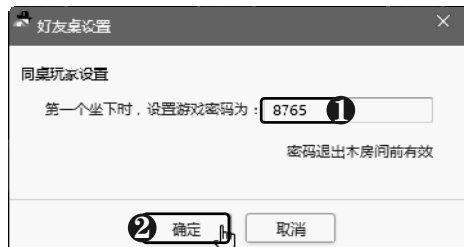

**第5步** 安装完成 ① 取消选择不需要的复选框。② 单击“立即体验”按钮。

**第6步** 添加游戏 打开 QQ 游戏窗口, ① 单击“游戏库”按钮。② 选择游戏分类, 如“棋牌麻将”。③ 找到游戏后单击“添加游戏”按钮, 即可安装该游戏。

## 10.4.2 与好友游戏对战

QQ 游戏大厅包括多种类型的游戏, 如棋牌类游戏、休闲类游戏、竞技类游戏等, 下面以“中国象棋”游戏为例, 介绍如何与 QQ 好友一起玩游戏, 具体操作方法如下:

**第1步 搜索游戏** 在 QQ 主面板下方单击“QQ 游戏”按钮，启动 QQ 游戏。在上方搜索框中输入游戏名称，按【Enter】键确认进行搜索。

提示您

还可到一些游戏网站玩游戏，在百度上搜索“游戏”即可。

**第2步 选择游戏** 在搜索结果列表中找到要玩的游戏，如“新中国象棋”，单击“开始游戏”按钮。

多学点

喜欢戏曲的中老年朋友可以到一些专门的戏曲网站观看戏曲视频，如中国戏曲网、九州大戏台等。

**第3步 选择房间** 打开“新中国象棋”窗口，在左侧选择场区，如选择“普通房间二区”的“房间3”。

**第4步 单击“设置好友桌”按钮** 进入游戏房间，在上方单击“设置好友桌”按钮。

**第5步 设置游戏密码** 弹出“好友桌设置”对话框，① 设置游戏密码。② 单击“确定”按钮。

**第6步 选择座位** 在游戏房间中选择一个空的座位。

**第7步 关闭提示信息** 启动“象棋”程序，弹出提示信息框，单击“确定”按钮。

**第8步** 粘贴游戏桌地址 打开好友聊天窗口, 按【Ctrl+V】组合键粘贴游戏桌地址。

**第9步** 发送消息 按【Enter】键, 即可将游戏桌地址发送给好友。将游戏桌密码发送给好友, 好友单击超链接即可进入 QQ 游戏。

**第10步** 单击“开始”按钮 等待好友进入游戏后, 单击“开始”按钮。