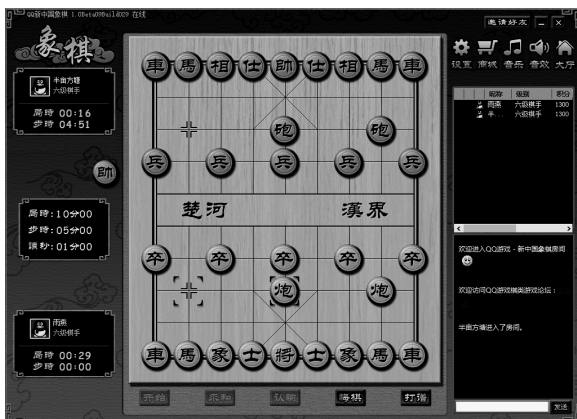

## 10.4.2 与好友游戏对战

QQ 游戏大厅包括多种类型的游戏, 如棋牌类游戏、休闲类游戏、竞技类游戏等, 下面以“中国象棋”游戏为例, 介绍如何与 QQ 好友一起玩游戏, 具体操作方法如下:

**第1步 搜索游戏** 在 QQ 主面板下方单击“QQ 游戏”按钮，启动 QQ 游戏。在上方搜索框中输入游戏名称，按【Enter】键确认进行搜索。

提示您

还可到一些游戏网站玩游戏，在百度上搜索“游戏”即可。

**第2步 选择游戏** 在搜索结果列表中找到要玩的游戏，如“新中国象棋”，单击“开始游戏”按钮。

多学点

喜欢戏曲的中老年朋友可以到一些专门的戏曲网站观看戏曲视频，如中国戏曲网、九州大戏台等。

**第3步 选择房间** 打开“新中国象棋”窗口，在左侧选择场区，如选择“普通房间二区”的“房间3”。

**第4步 单击“设置好友桌”按钮** 进入游戏房间，在上方单击“设置好友桌”按钮。

**第5步 设置游戏密码** 弹出“好友桌设置”对话框，① 设置游戏密码。② 单击“确定”按钮。

**第6步 选择座位** 在游戏房间中选择一个空的座位。

**第7步 关闭提示信息** 启动“象棋”程序，弹出提示信息框，单击“确定”按钮。

**第8步** 粘贴游戏桌地址 打开好友聊天窗口, 按【Ctrl+V】组合键粘贴游戏桌地址。

**第9步** 发送消息 按【Enter】键, 即可将游戏桌地址发送给好友。将游戏桌密码发送给好友, 好友单击超链接即可进入 QQ 游戏。

**第10步** 单击“开始”按钮 等待好友进入游戏后, 单击“开始”按钮。

**第11步** 单击“同意”按钮 等待好友进行游戏时间设置, 弹出“时间设置”对话框, 单击“同意”按钮。

**第12步** 开始玩游戏 单击要走的棋子, 然后在要走的位置上单击即可下棋。若要离开游戏, 关闭该窗口即可。

电脑小·专家

**问：**在浏览网页的过程中电脑变卡、变慢怎么办？

**答：**浏览网页常常会占用大量的系统资源，特别是在观看视频时，因此应及时关闭不需要的网页，或退出不再使用的程序。