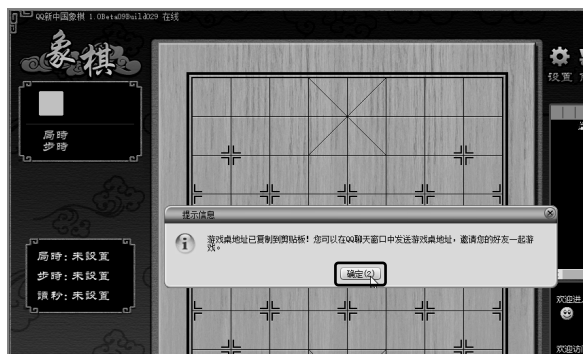

**第5步** 安装完成 ① 取消选择不需要的复选框。② 单击“立即体验”按钮。

**第6步** 添加游戏 打开 QQ 游戏窗口, ① 单击“游戏库”按钮。② 选择游戏分类, 如“棋牌麻将”。③ 找到游戏后单击“添加游戏”按钮, 即可安装该游戏。

## 10.4.2 与好友游戏对战

QQ 游戏大厅包括多种类型的游戏, 如棋牌类游戏、休闲类游戏、竞技类游戏等, 下面以“中国象棋”游戏为例, 介绍如何与 QQ 好友一起玩游戏, 具体操作方法如下:

**第1步 搜索游戏** 在 QQ 主面板下方单击“QQ 游戏”按钮，启动 QQ 游戏。在上方搜索框中输入游戏名称，按【Enter】键确认进行搜索。

提示您

还可到一些游戏网站玩游戏，在百度上搜索“游戏”即可。

**第2步 选择游戏** 在搜索结果列表中找到要玩的游戏，如“新中国象棋”，单击“开始游戏”按钮。

多学点

喜欢戏曲的中老年朋友可以到一些专门的戏曲网站观看戏曲视频，如中国戏曲网、九州大戏台等。

**第3步 选择房间** 打开“新中国象棋”窗口，在左侧选择场区，如选择“普通房间二区”的“房间3”。

**第4步 单击“设置好友桌”按钮** 进入游戏房间，在上方单击“设置好友桌”按钮。

**第5步 设置游戏密码** 弹出“好友桌设置”对话框，① 设置游戏密码。② 单击“确定”按钮。

**第6步 选择座位** 在游戏房间中选择一个空的座位。

**第7步 关闭提示信息** 启动“象棋”程序，弹出提示信息框，单击“确定”按钮。

**第8步** 粘贴游戏桌地址 打开好友聊天窗口, 按【Ctrl+V】组合键粘贴游戏桌地址。

**第9步** 发送消息 按【Enter】键, 即可将游戏桌地址发送给好友。将游戏桌密码发送给好友, 好友单击超链接即可进入 QQ 游戏。

**第10步** 单击“开始”按钮 等待好友进入游戏后, 单击“开始”按钮。